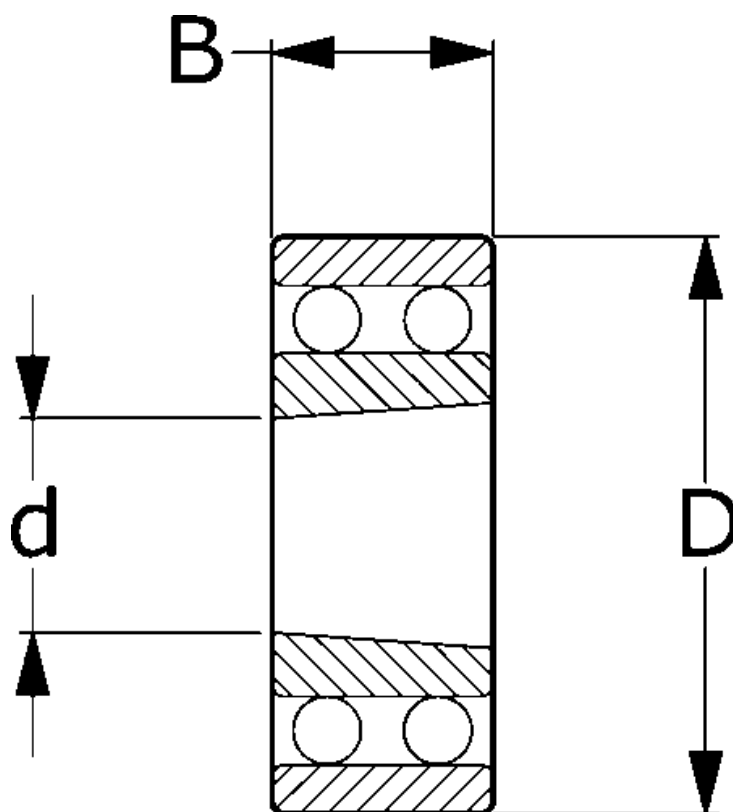

Varenummer: 571107002404

Beskrivelse: NSK Toradet selvoprettende kugleleje 1214KJC3  
C3 d=70 D=125 B=24

## Mål

= Flere måldata: Hent PDF katalog under dokumenter

B = 24

d = 70

D = 125